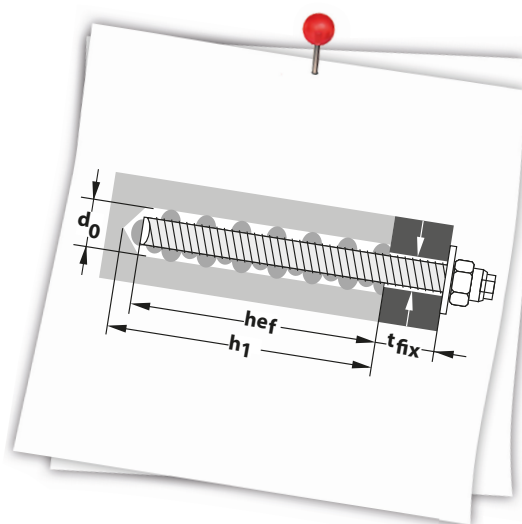

Art.-Nr.	Verpackung	Inhalt pro Verpackung
084 600 041		1x Verbundmörtel Liquix Pro 1 150 ml 2x Statikmischer Liquix Mix 4x Siebhülse Liquix Sleeve
084 600 081		1x Verbundmörtel Liquix Pro 1 280 ml 2x Statikmischer Liquix Mix 4x Siebhülse Liquix Sleeve
084 909 04		12x Beutel mit je: 1x Verbundmörtel Liquix Pro 1 150 ml 2x Statikmischer Liquix Mix 4x Siebhülse Liquix Sleeve
084 100 081		12x Verbundmörtel Liquix Pro 1 280 ml 24x Statikmischer Liquix Mix
084 100 031		12x Verbundmörtel Liquix Pro 1 345 ml 24x Statikmischer Liquix Mix

TOX-Dübel-Technik GmbH

Brunnenstraße 31 ■ 72505 Krauchenwies ■ www.tox.de ■ info@tox.de

Telefon +49 (0) 7576 / 9295-0 ■ Fax +49 (0) 7576 / 9295-190

Technische Hotline: +49 (0) 7576 / 9295-123 ■ technik@tox.de

toxgermany - Folgen Sie uns auf

YouTube