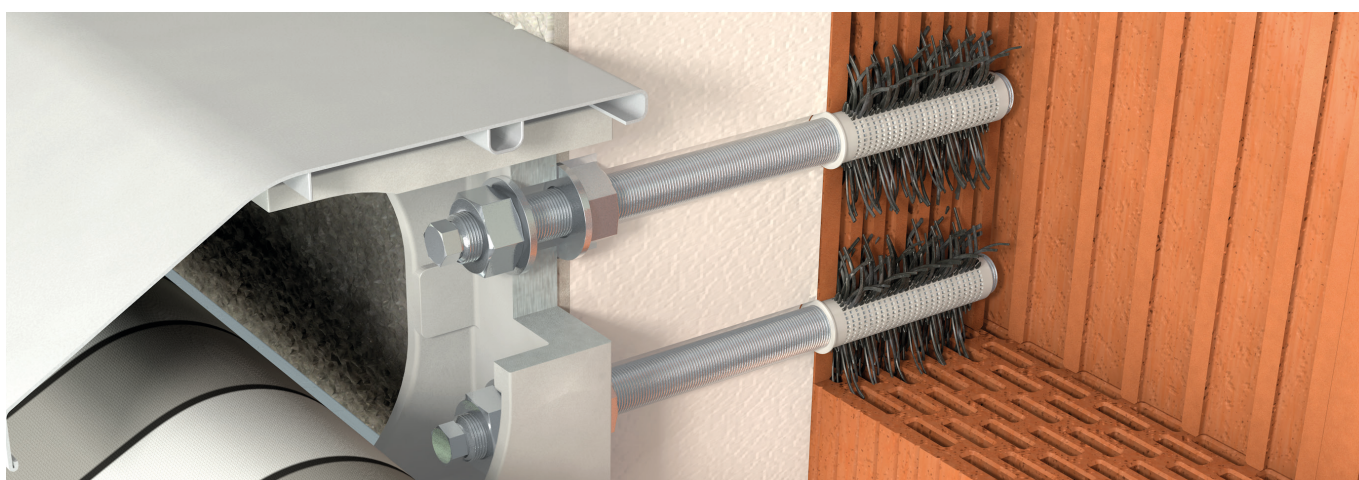

Hinweis: Änderungen bleiben vorbehalten. Haftung für Druckfehler und Irrtümer wird ausgeschlossen.

TOX-Dübel-Technik GmbH

Brunnenstraße 31 ■ 72505 Kraichenwies ■ www.tox.de ■ info@tox.de

Telefon +49 (0) 7576 / 9295-0 ■ Fax +49 (0) 7576 / 9295-190

Technische Hotline: +49 (0) 7576 / 9295-123 ■ technik@tox.de

toxgermany - Folgen Sie uns auf

YouTube