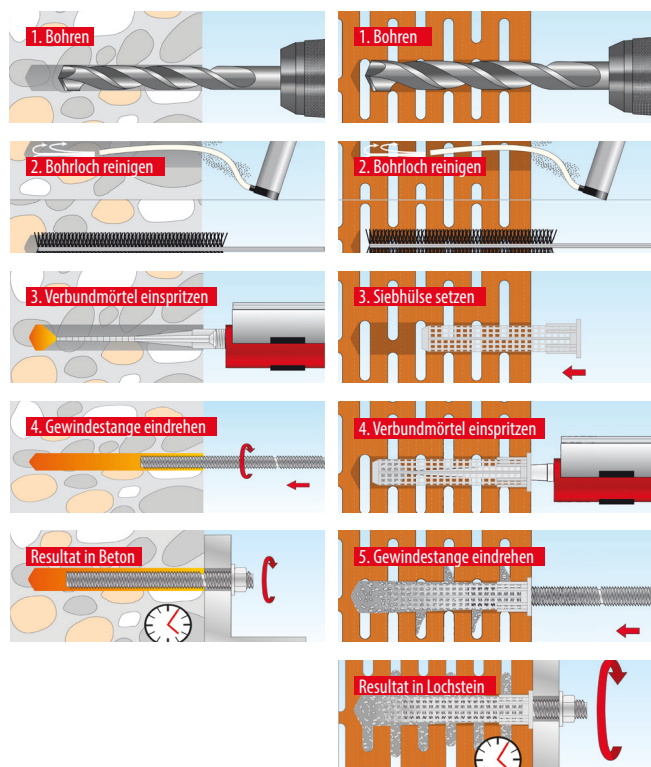

Art.-Nr.	Verpackung	Inhalt pro Verpackung
084 600 041		1x Verbundmörtel Liquix Pro 1 150 ml 2x Statikmischer Liquix Mix 4x Siebhülse Liquix Sleeve
084 600 081		1x Verbundmörtel Liquix Pro 1 280 ml 2x Statikmischer Liquix Mix 4x Siebhülse Liquix Sleeve
084 909 04		12x Beutel mit je: 1x Verbundmörtel Liquix Pro 1 150 ml 2x Statikmischer Liquix Mix 4x Siebhülse Liquix Sleeve
084 100 081		12x Verbundmörtel Liquix Pro 1 280 ml 24x Statikmischer Liquix Mix
084 100 031		12x Verbundmörtel Liquix Pro 1 345 ml 24x Statikmischer Liquix Mix

TOX-Dübel-Technik GmbH

Brunnenstraße 31 ■ 72505 Krauchenwies ■ www.tox.de ■ info@tox.de

Telefon +49 (0) 7576 / 9295-0 ■ Fax +49 (0) 7576 / 9295-190

Technische Hotline: +49 (0) 7576 / 9295-123 ■ technik@tox.de

toxgermany - Folgen Sie uns auf

YouTube